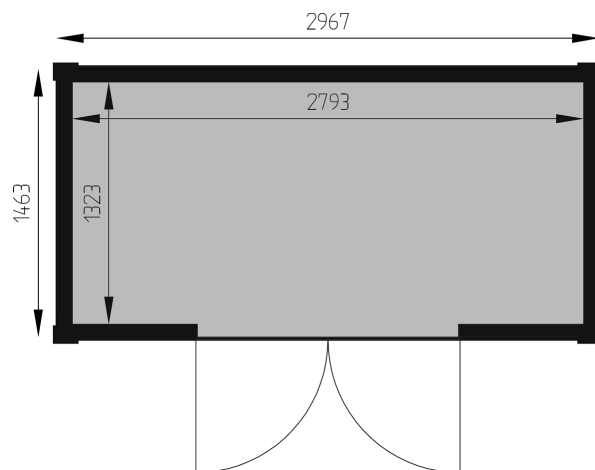

PID 4,4

JABO
JABO WOOD PRODUCTS AB

Artikelnummer	185
Eankod	7393290001851
Takyta	6,4 m ²
Totalhöjd	2,20 m
Högsta höjd inv.	2,00 m
Lägsta höjd inv.	1,78 m
Funkispanel	17 x 145 mm
Dubbeldörr	145 x 176 cm
Vikt	450 kg
Förpackningsstorlek	50 x 195 x 350 cm

Framsida

Gavel

Baksida

Gavel

Sektion

Leveransbeskrivning 2004-11-03

Tak	Ondulineskivor Takås 45 x 70 mm Vindskivor 16 x 95 mm Taklutning ca 10°
Yttervägg	Prefabricerade väggblock Funkispanel 17 x 145 mm Reglar 35 x 70 mm
Golv	Ingår ej, finns golvsats som tillval
Dörr	Dubbeldörr med gångjärn och beslag som levereras lösa
Övrigt	Erforderlig spik för ihopmontering
Tillval golv	Golvbjälklag 35 x 70 mm Råspont 17 x 95 mm