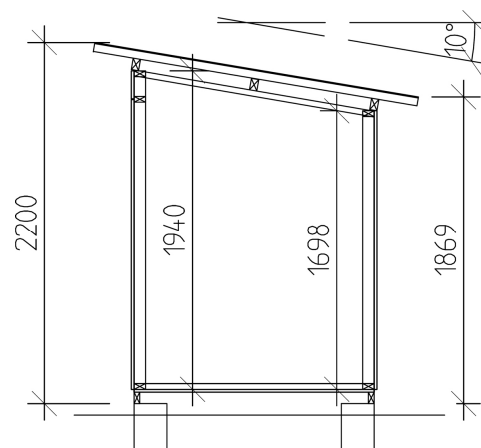

PID 4,4

JABO
JABO WOOD PRODUCTS AB

Artikelnummer	185
Eankod	7393290001851
Takyta	6,4 m ²
Totalhöjd	2,20 m
Högsta höjd inv.	2,00 m
Lägsta höjd inv.	1,78 m
Funkispanel	17 x 145 mm
Dubbeldörr	145 x 176 cm
Vikt	450 kg
Förpackningsstorlek	50 x 195 x 350 cm

Framsida

Gavel

Baksida

Gavel

Sektion

Leveransbeskrivning 2004-11-03

Tak	Ondulineskivor Takås 45 x 70 mm Vindskivor 16 x 95 mm Taklutning ca 10°
Yttervägg	Prefabricerade väggblock Funkispanel 17 x 145 mm Reglar 35 x 70 mm
Golv	Ingår ej, finns golvsats som tillval
Dörr	Dubbeldörr med gångjärn och beslag som levereras lösa
Övrigt	Erforderlig spik för ihopmontering
Tillval golv	Golvbjälklag 35 x 70 mm Råspont 17 x 95 mm