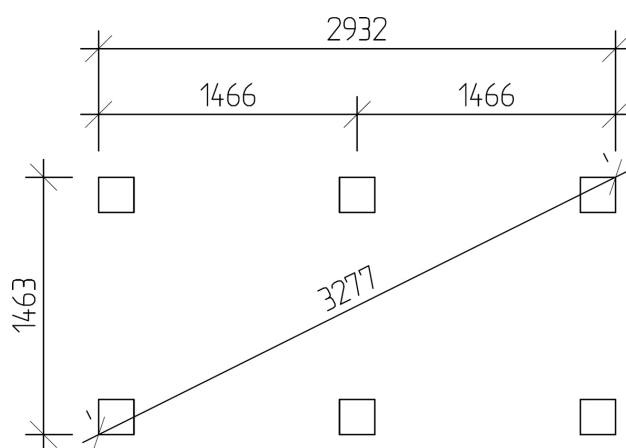

PID 4,4

JABO
JABO WOOD PRODUCTS AB

Artikelnummer	185
Eankod	7393290001851
Takyta	6,4 m ²
Totalhöjd	2,20 m
Högsta höjd inv.	2,00 m
Lägsta höjd inv.	1,78 m
Funkispanel	17 x 145 mm
Dubbeldörr	145 x 176 cm
Vikt	450 kg
Förpackningsstorlek	50 x 195 x 350 cm

Framsida

Gavel

Baksida

Gavel

Sektion

Leveransbeskrivning 2004-11-03

Tak	Ondulineskivor Takås 45 x 70 mm Vindskivor 16 x 95 mm Taklutning ca 10°
Yttervägg	Prefabricerade väggblock Funkispanel 17 x 145 mm Reglar 35 x 70 mm
Golv	Ingår ej, finns golvsats som tillval
Dörr	Dubbeldörr med gångjärn och beslag som levereras lösa
Övrigt	Erforderlig spik för ihopmontering
Tillval golv	Golvbjälklag 35 x 70 mm Råspont 17 x 95 mm