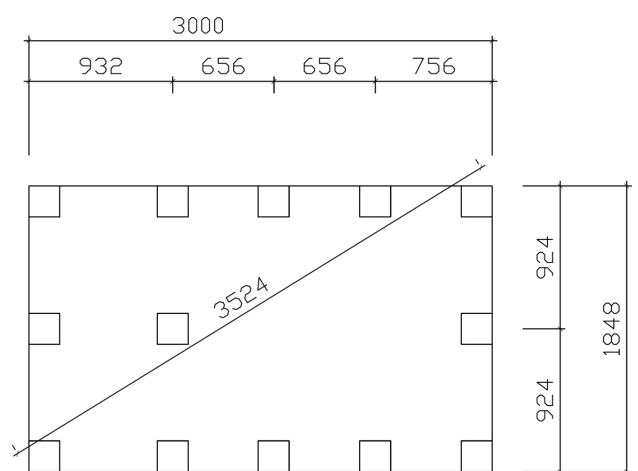

# Lekstuga Saga 4,1

JABO  
JABO WOOD PRODUCTS AB

Artikelnummer	170
Eankod	7393290001707
Takyta	7,6 m <sup>2</sup>
Totalhöjd	2,10 m
Högsta höjd inv.	1,86 m
Lägsta höjd inv.	1,52 m
Timmerprofil	20 x 120 mm
Dörr	63 x 140 cm med plexiruta
Plexiruta	56 x 38 cm
Vikt	460 kg
Förpackningsstorlek	47 x 115 x 325 cm
Färgkoder (NCS)	Fasad: S 5040-Y80R Foder: S 0500-N Dörr: S 7010-B10G

# Lekstuga Saga 4,1

**JABO**  
JABO WOOD PRODUCTS AB

Framsida

Långsida

Baksida

långsida

Takmätt

Sektion

## Leveransbeskrivning 2007-11-27

Tak	Underlagspapp Råspont 17 x 95 mm Takås 45 x 95 mm Vindskivor 22 x 95 mm Takfotsbräda 22 x 70 mm Stödregel 30 x 30 mm Taklutning ca 26°
Yttervägg	Timmerprofil 20 x 120 mm
Golv	Bottenram 35 x 70 mm Golvbjälklag 35 x 70 mm Råspont 17 x 95 mm
Altan	Golvbjälklag 35 x 70 mm Trallgolv 16 x 95 mm Räcke
Dörr	Panel, plexiruta, spröjs, hakgångjärn, låskloss och dörrinfattning
Fönster	Plexiruta, fönsterinfattning, lös spröjs
Övrigt	Erforderlig spik för ihopmontering