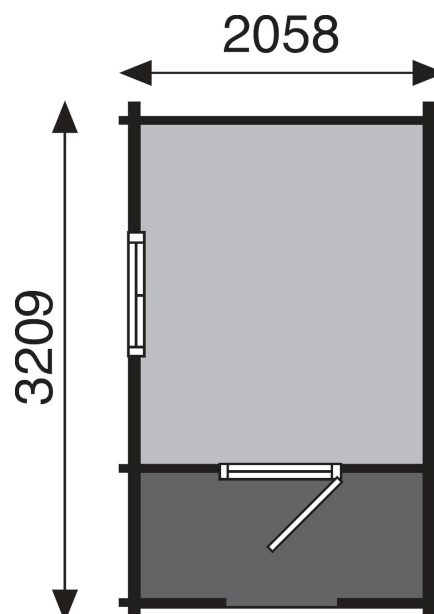

# Lekstuga Saga 4,1

JABO  
JABO WOOD PRODUCTS AB

Artikelnummer	170
Eankod	7393290001707
Takyta	7,6 m <sup>2</sup>
Totalhöjd	2,10 m
Högsta höjd inv.	1,86 m
Lägsta höjd inv.	1,52 m
Timmerprofil	20 x 120 mm
Dörr	63 x 140 cm med plexiruta
Plexiruta	56 x 38 cm
Vikt	460 kg
Förpackningsstorlek	47 x 115 x 325 cm
Färgkoder (NCS)	Fasad: S 5040-Y80R Foder: S 0500-N Dörr: S 7010-B10G

# Lekstuga Saga 4,1

**JABO**  
JABO WOOD PRODUCTS AB

Framsida

Långsida

Baksida

långsida

Takmätt

Sektion

## Leveransbeskrivning 2007-11-27

Tak	Underlagspapp Råspont 17 x 95 mm Takås 45 x 95 mm Vindskivor 22 x 95 mm Takfotsbräda 22 x 70 mm Stödregel 30 x 30 mm Taklutning ca 26°
Yttervägg	Timmerprofil 20 x 120 mm
Golv	Bottenram 35 x 70 mm Golvbjälklag 35 x 70 mm Råspont 17 x 95 mm
Altan	Golvbjälklag 35 x 70 mm Trallgolv 16 x 95 mm Räcke
Dörr	Panel, plexiruta, spröjs, hakgångjärn, låskloss och dörrinfattning
Fönster	Plexiruta, fönsterinfattning, lös spröjs
Övrigt	Erforderlig spik för ihopmontering