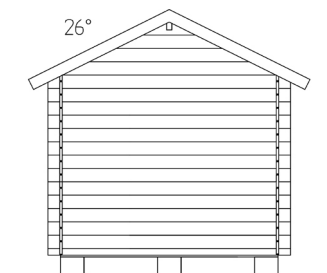

# Lekstuga Saga 4,1

JABO  
JABO WOOD PRODUCTS AB

Artikelnummer	170
Eankod	7393290001707
Takyta	7,6 m <sup>2</sup>
Totalhöjd	2,10 m
Högsta höjd inv.	1,86 m
Lägsta höjd inv.	1,52 m
Timmerprofil	20 x 120 mm
Dörr	63 x 140 cm med plexiruta
Plexiruta	56 x 38 cm
Vikt	460 kg
Förpackningsstorlek	47 x 115 x 325 cm
Färgkoder (NCS)	Fasad: S 5040-Y80R Foder: S 0500-N Dörr: S 7010-B10G

# Lekstuga Saga 4,1

**JABO**  
JABO WOOD PRODUCTS AB

Framsida

Långsida

Baksida

långsida

Takmätt

Sektion