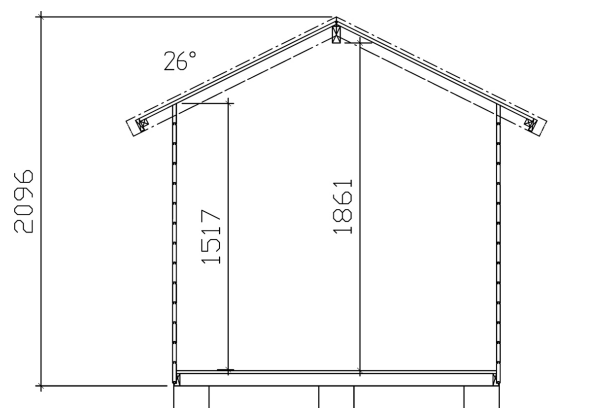

# Lekstuga Saga 4,1

JABO  
JABO WOOD PRODUCTS AB

Artikelnummer	170
Eankod	7393290001707
Takyta	7,6 m <sup>2</sup>
Totalhöjd	2,10 m
Högsta höjd inv.	1,86 m
Lägsta höjd inv.	1,52 m
Timmerprofil	20 x 120 mm
Dörr	63 x 140 cm med plexiruta
Plexiruta	56 x 38 cm
Vikt	460 kg
Förpackningsstorlek	47 x 115 x 325 cm
Färgkoder (NCS)	Fasad: S 5040-Y80R Foder: S 0500-N Dörr: S 7010-B10G

# Lekstuga Saga 4,1

**JABO**  
JABO WOOD PRODUCTS AB

Framsida

Långsida

Baksida

långsida

Takmätt

Sektion

## Leveransbeskrivning 2007-11-27

Tak	Underlagspapp Råspont 17 x 95 mm Takås 45 x 95 mm Vindskivor 22 x 95 mm Takfotsbräda 22 x 70 mm Stödregel 30 x 30 mm Taklutning ca 26°
Yttervägg	Timmerprofil 20 x 120 mm
Golv	Bottenram 35 x 70 mm Golvbjälklag 35 x 70 mm Råspont 17 x 95 mm
Altan	Golvbjälklag 35 x 70 mm Trallgolv 16 x 95 mm Räcke
Dörr	Panel, plexiruta, spröjs, hakgångjärn, låskloss och dörrinfattning
Fönster	Plexiruta, fönsterinfattning, lös spröjs
Övrigt	Erforderlig spik för ihopmontering