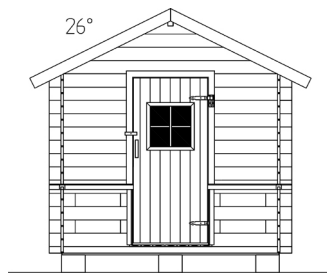

# Lekstuga Saga 4,1

JABO  
JABO WOOD PRODUCTS AB

Artikelnummer	170
Eankod	7393290001707
Takyta	7,6 m <sup>2</sup>
Totalhöjd	2,10 m
Högsta höjd inv.	1,86 m
Lägsta höjd inv.	1,52 m
Timmerprofil	20 x 120 mm
Dörr	63 x 140 cm med plexiruta
Plexiruta	56 x 38 cm
Vikt	460 kg
Förpackningsstorlek	47 x 115 x 325 cm
Färgkoder (NCS)	Fasad: S 5040-Y80R Foder: S 0500-N Dörr: S 7010-B10G

# Lekstuga Saga 4,1

**JABO**  
JABO WOOD PRODUCTS AB

Framsida

Långsida

Baksida

långsida

Takmätt

Sektion