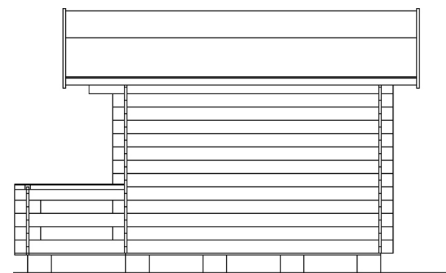

# Lekstuga Saga 4,1

JABO  
JABO WOOD PRODUCTS AB

Artikelnummer	170
Eankod	7393290001707
Takyta	7,6 m <sup>2</sup>
Totalhöjd	2,10 m
Högsta höjd inv.	1,86 m
Lägsta höjd inv.	1,52 m
Timmerprofil	20 x 120 mm
Dörr	63 x 140 cm med plexiruta
Plexiruta	56 x 38 cm
Vikt	460 kg
Förpackningsstorlek	47 x 115 x 325 cm
Färgkoder (NCS)	Fasad: S 5040-Y80R Foder: S 0500-N Dörr: S 7010-B10G

# Lekstuga Saga 4,1

**JABO**  
JABO WOOD PRODUCTS AB

Framsida

Långsida

Baksida

långsida

Takmätt

Sektion