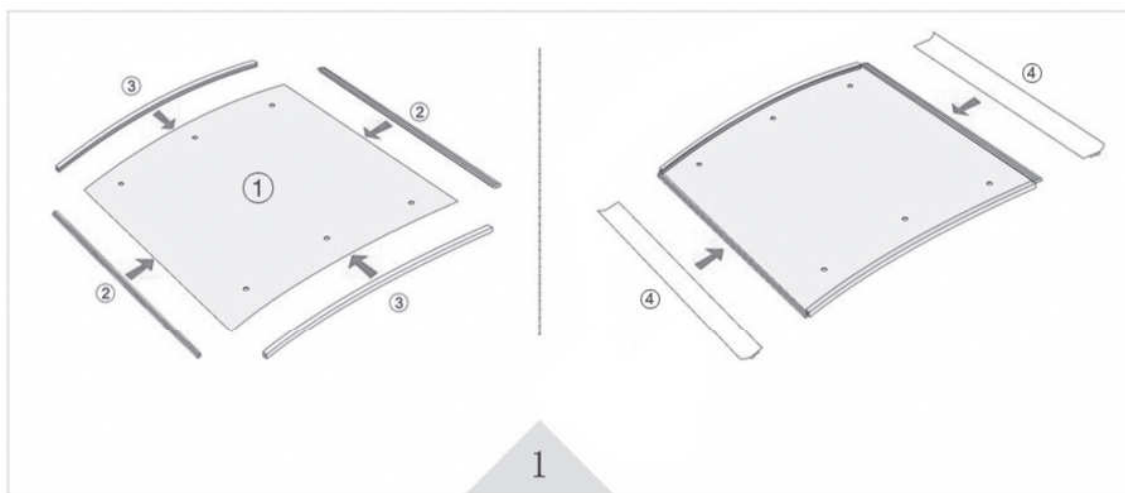

Ett entrétak som inte bara skyddar utan höjer även intrycket.
Gjord av aluminiumstag med en polykarbonatskiva.

Entrétak 1200

Artikelnummer	3732
Eankod	7393290037324
B / D / H	120 / 100 / 16 cm
Vikt	9,5 kg

Entrétak 1500

Artikelnummer	3733
Eankod	7393290037331
B / D / H	150 / 100 / 16 cm
Vikt	10,9 kg

Antal / pall 10 st

Uppsättningskrav ingår ej.

1

2

1. Kapa tätningslist (2) så att den passar mellan aluminiumprofilerna (3) då de är monterade. (ca: 13 mm på var sida).
2. Montera tätningslistan (2) på polykarbonatstycket (1).
3. Montera aluminiumprofil (3).
4. Om tätningslistan (2) känns torr, stryk på ett smörjmedel, typ såpa.
5. Montera aluminiumprofil (4), tryck med handkraft från sida till sida.
6. Skruva fast polykarbonatstycket (1) på väggkonsoll (5) med täckbulten (6).