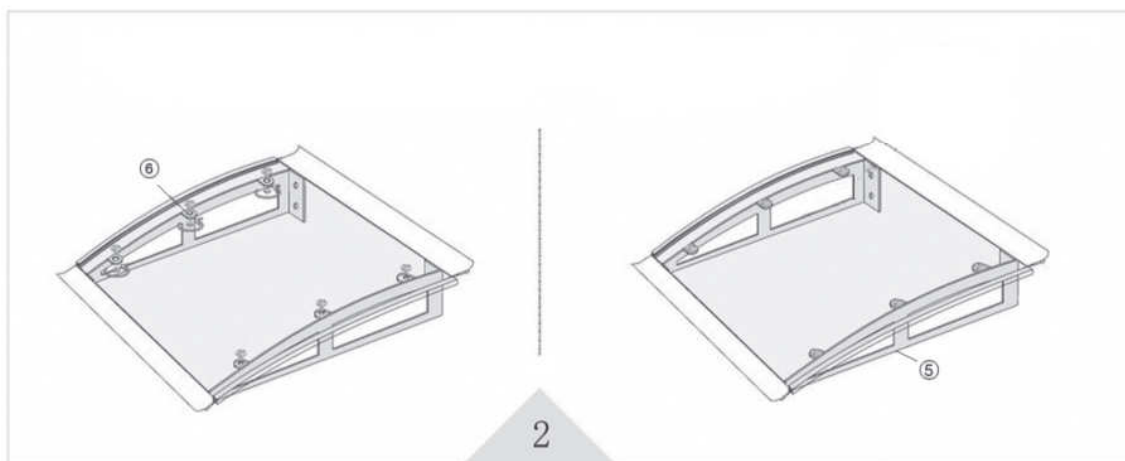

Ett entrétak som inte bara skyddar utan höjer även intrycket.
Gjord av aluminiumstag med en polykarbonatskiva.

Entrétak 1200

Artikelnummer	3732
Eankod	7393290037324
B / D / H	120 / 100 / 16 cm
Vikt	9,5 kg

Entrétak 1500

Artikelnummer	3733
Eankod	7393290037331
B / D / H	150 / 100 / 16 cm
Vikt	10,9 kg

Antal / pall 10 st

Uppsättningskrav ingår ej.

1

2

1. Kapa tätningslist (2) så att den passar mellan aluminiumprofilerna (3) då de är monterade. (ca: 13 mm på var sida).
2. Montera tätningslistan (2) på polykarbonatstycket (1).
3. Montera aluminiumprofil (3).
4. Om tätningslistan (2) känns torr, stryk på ett smörjmedel, typ såpa.
5. Montera aluminiumprofil (4), tryck med handkraft från sida till sida.
6. Skruva fast polykarbonatstycket (1) på väggkonsoll (5) med täckbulten (6).