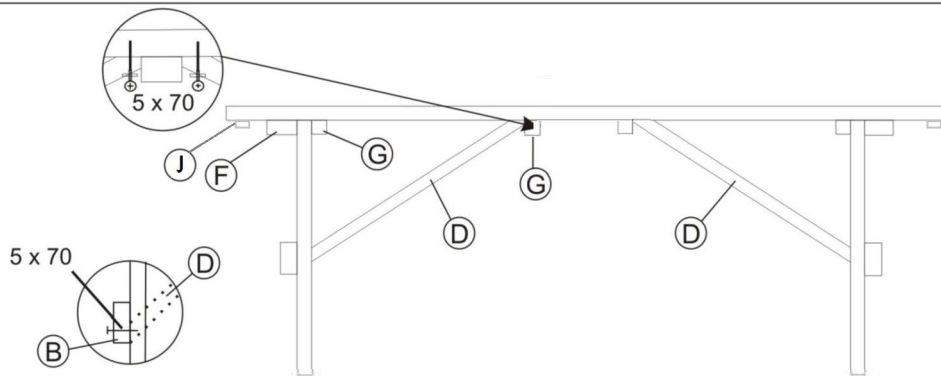

Art. nr. 4401 BÄNKBORD

Skyddsimpregnerad gran

Längd = 240 cm, Bredd = 160 cm, Höjd = 80 cm

- A - 4 x 40 x 90 x 950 mm
- B - 4 x 40 x 90 x 1600 mm
- C - 1 x 40 x 760 x 2400 mm
- D - 2 x 40 x 90 x 750 mm
- E - 2 x 40 x 250 x 2400 mm
- F - 2 x 40 x 90 x 750 mm
- G - 4 x 45 x 45 x 750 mm
- H - 8 x 45 x 45 x 240 mm
- I - 4 x 45 x 45 x 340 mm
- J - 2 x 22 x 45 x 750 mm
- K - 4 x 22 x 45 x 240 mm

- 12 x M8 x 90 mm
- 8 x - 4 x
- 8 x 5 x 70 mm
- 8 x 5 x 90 mm

JABO
EXTERIOR

Skötselrad, se baksidan.