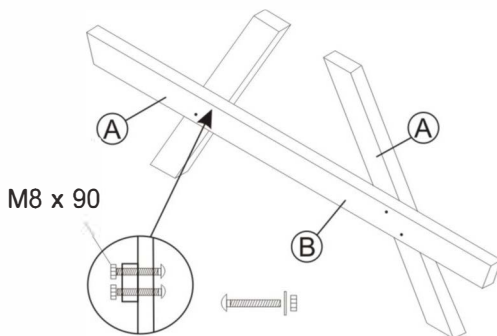

Art. nr. 4401 BÄNKBORD

Skyddsimpregnerad gran

Längd = 240 cm, Bredd = 160 cm, Höjd = 80 cm

- A - 4 x 40 x 90 x 950 mm
- B - 4 x 40 x 90 x 1600 mm
- C - 1 x 40 x 760 x 2400 mm
- D - 2 x 40 x 90 x 750 mm
- E - 2 x 40 x 250 x 2400 mm
- F - 2 x 40 x 90 x 750 mm
- G - 4 x 45 x 45 x 750 mm
- H - 8 x 45 x 45 x 240 mm
- I - 4 x 45 x 45 x 340 mm
- J - 2 x 22 x 45 x 750 mm
- K - 4 x 22 x 45 x 240 mm

- 12 x M8 x 90 mm
- 8 x - 4 x
- 8 x 5 x 70 mm
- 8 x 5 x 90 mm

JABO
EXTERIOR

Skötselrad, se baksidan.