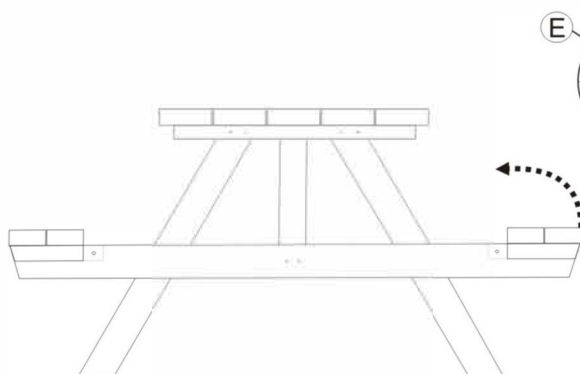

Art. nr. 4401 BÄNKBORD

Skyddsimpregnerad gran

Längd = 240 cm, Bredd = 160 cm, Höjd = 80 cm

- A - 4 x 40 x 90 x 950 mm
- B - 4 x 40 x 90 x 1600 mm
- C - 1 x 40 x 760 x 2400 mm
- D - 2 x 40 x 90 x 750 mm
- E - 2 x 40 x 250 x 2400 mm
- F - 2 x 40 x 90 x 750 mm
- G - 4 x 45 x 45 x 750 mm
- H - 8 x 45 x 45 x 240 mm
- I - 4 x 45 x 45 x 340 mm
- J - 2 x 22 x 45 x 750 mm
- K - 4 x 22 x 45 x 240 mm

- 12 x M8 x 90 mm
- 8 x - 4 x
- 8 x 5 x 70 mm
- 8 x 5 x 90 mm

JABO
EXTERIOR

Skötselrad, se baksidan.