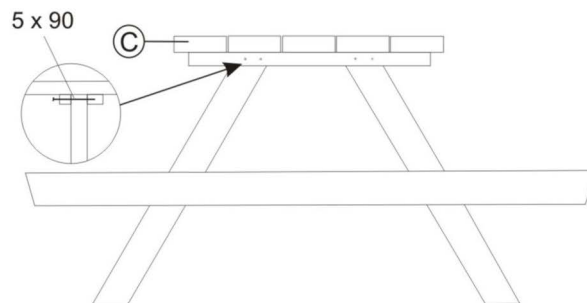

Art. nr. 4401 BÄNKBORD

Skyddsimpregnerad gran

Längd = 240 cm, Bredd = 160 cm, Höjd = 80 cm

- A - 4 x 40 x 90 x 950 mm
- B - 4 x 40 x 90 x 1600 mm
- C - 1 x 40 x 760 x 2400 mm
- D - 2 x 40 x 90 x 750 mm
- E - 2 x 40 x 250 x 2400 mm
- F - 2 x 40 x 90 x 750 mm
- G - 4 x 45 x 45 x 750 mm
- H - 8 x 45 x 45 x 240 mm
- I - 4 x 45 x 45 x 340 mm
- J - 2 x 22 x 45 x 750 mm
- K - 4 x 22 x 45 x 240 mm

- 12 x M8 x 90 mm
- 8 x - 4 x
- 8 x 5 x 70 mm
- 8 x 5 x 90 mm

JABO
EXTERIOR

Skötselrad, se baksidan.