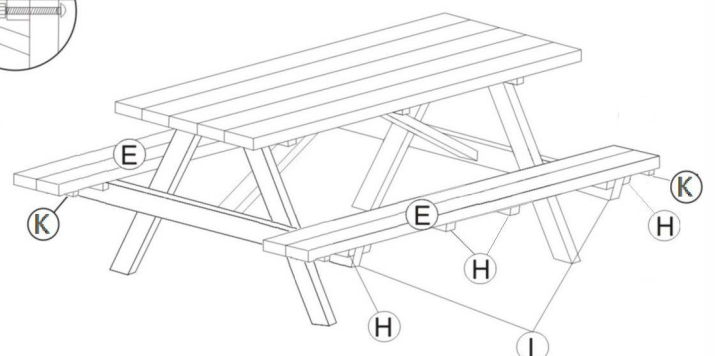

Art. nr. 4401 BÄNKBORD

Skyddsimpregnerad gran

Längd = 240 cm, Bredd = 160 cm, Höjd = 80 cm

- A - 4 x 40 x 90 x 950 mm
- B - 4 x 40 x 90 x 1600 mm
- C - 1 x 40 x 760 x 2400 mm
- D - 2 x 40 x 90 x 750 mm
- E - 2 x 40 x 250 x 2400 mm
- F - 2 x 40 x 90 x 750 mm
- G - 4 x 45 x 45 x 750 mm
- H - 8 x 45 x 45 x 240 mm
- I - 4 x 45 x 45 x 340 mm
- J - 2 x 22 x 45 x 750 mm
- K - 4 x 22 x 45 x 240 mm

- 12 x M8 x 90 mm
- 8 x - 4 x
- 8 x 5 x 70 mm
- 8 x 5 x 90 mm

JABO
EXTERIOR

Skötselrad, se baksidan.