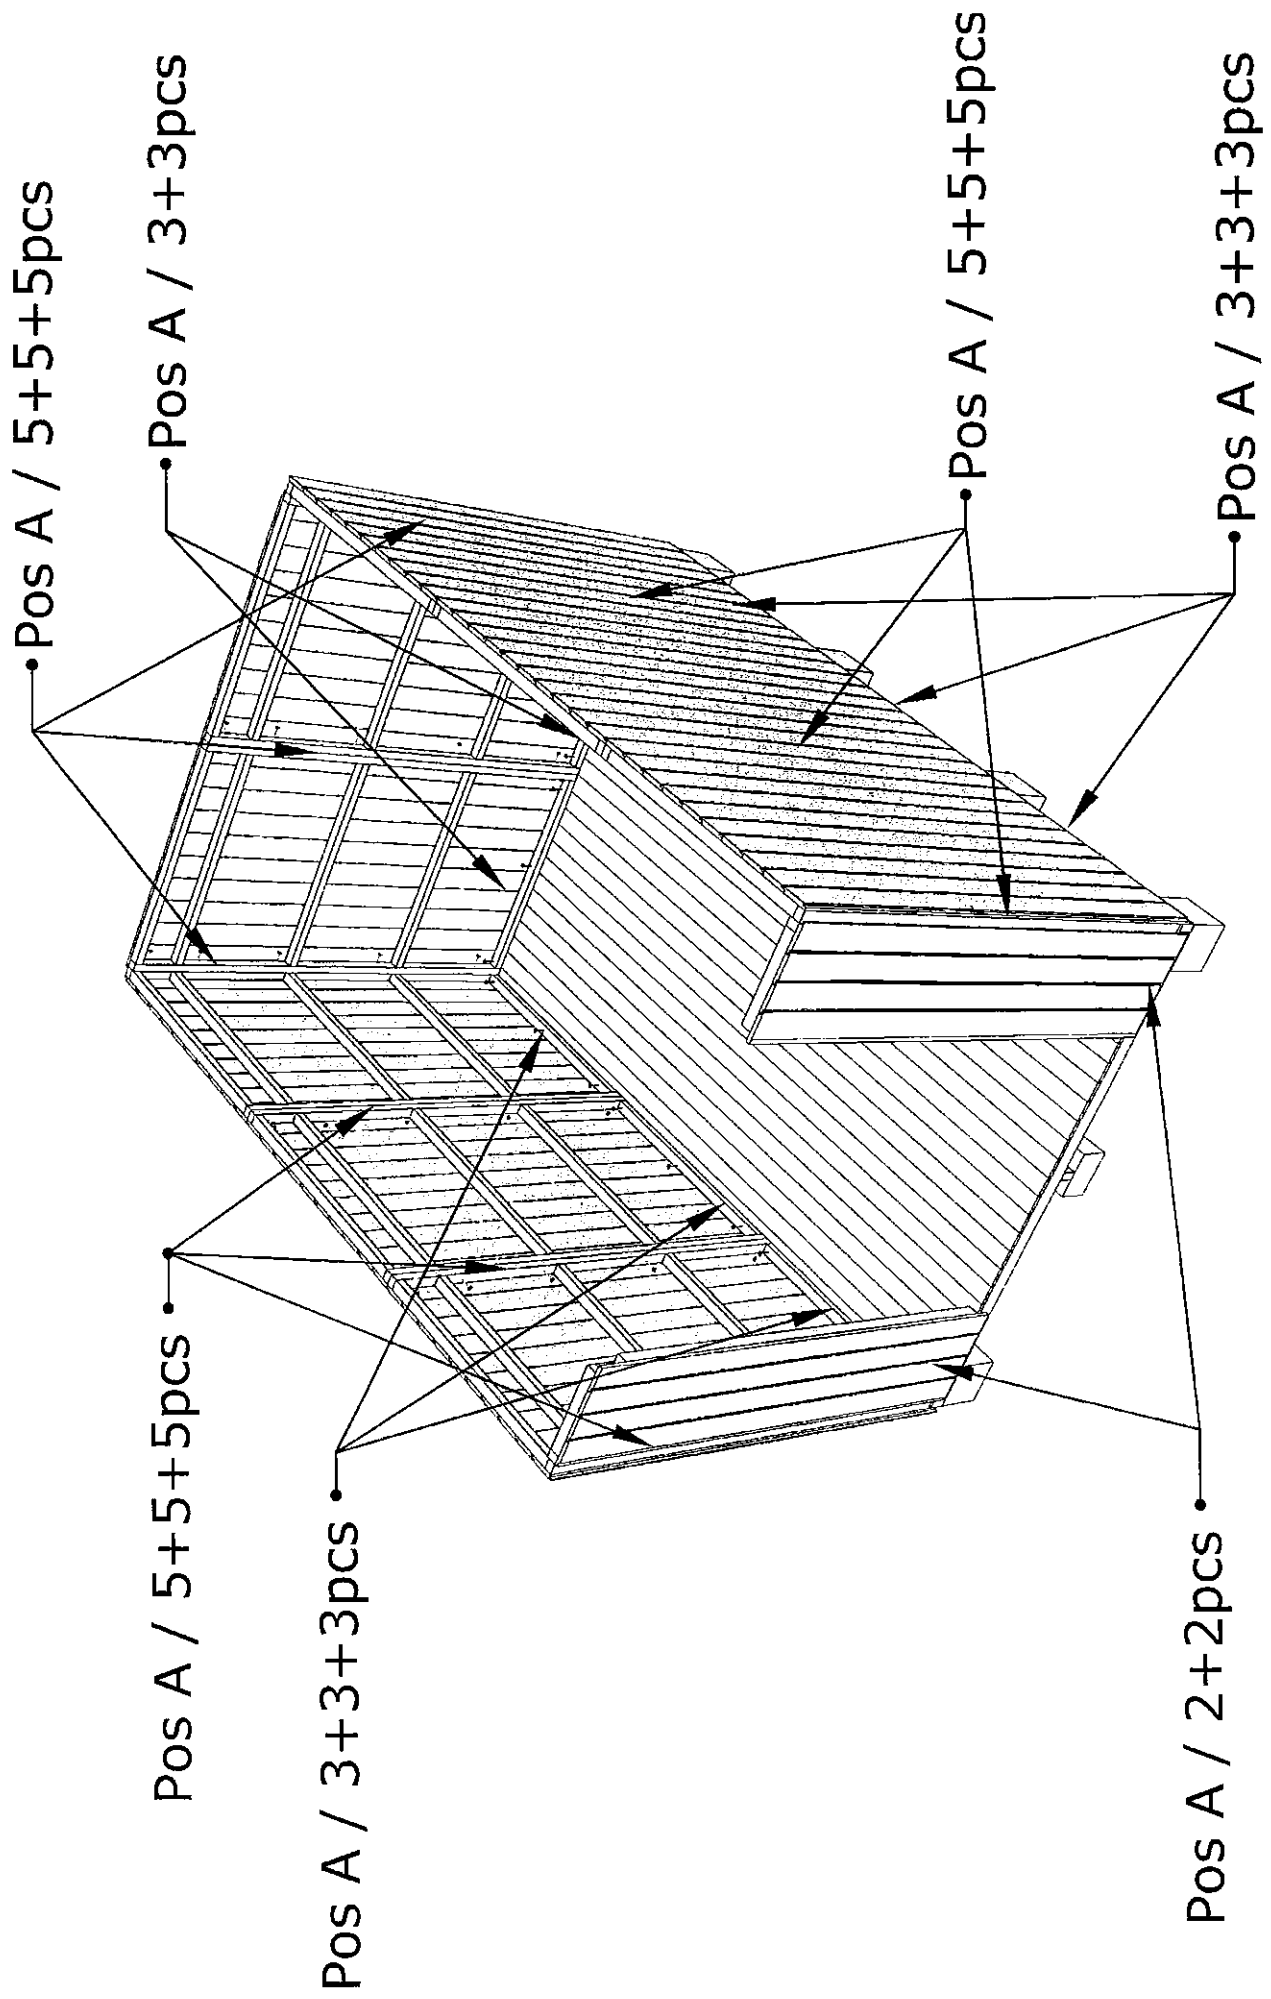

### Art.nr 10045

Byggyta	7,5 m <sup>2</sup>
Takyta	10,1 m <sup>2</sup>
Taklängd	3655 mm
Takfallslängd	1377 mm
Taklutning	18°
Tak Snözon	2,5
Totalhöjd	2500 mm
Högsta höjd inv.	2270 mm
Lägsta höjd inv.	2030 mm

### Leveransbeskrivning

<b>Tak</b>	Råspont 17 mm Takåsar 145 mm + 2 x 95 mm Vindskivor 16 x 95 Takfotsbrädor 16 x 70 mm
<b>Yttervägg</b>	Väggsektioner Funkispanel 17 x 120 mm Regelstomme 34 x 45 mm
<b>Golv</b>	Bjälkar 34 x 70 mm Råspont 17 mm
<b>Dörr</b>	Dubbeldörr, oisolerad 129 x 189 cm Ledhasp, skjutregel och hakgångjärn
<b>Fönster</b>	58 x 34 cm plexiglas
<b>Övrigt</b>	Spik ingår Ventilgaller
<b>Tillval</b>	Taksats - Ytpapp och underlagspapp

Långsida

Kortsida

Sektion

Plan

Plintritning

Pos 4 / 26pcs

Pos 5 / 26pcs

Pos B / 416pcs

Pos 6 / 2pcs  
Pos B / 9 pcs

Pos 7 / 1pc  
Pos A / 4 pcs

Pos 6 / 2pcs  
Pos B / 9 pcs

Pos 8 / 1pc  
Pos B / 8pcs

Pos VG / 1pc  
Pos A / 6pcs

Pos VG / 1pc  
Pos A / 6pcs

Pos 9 / 4pcs

Pos G / 36pcs