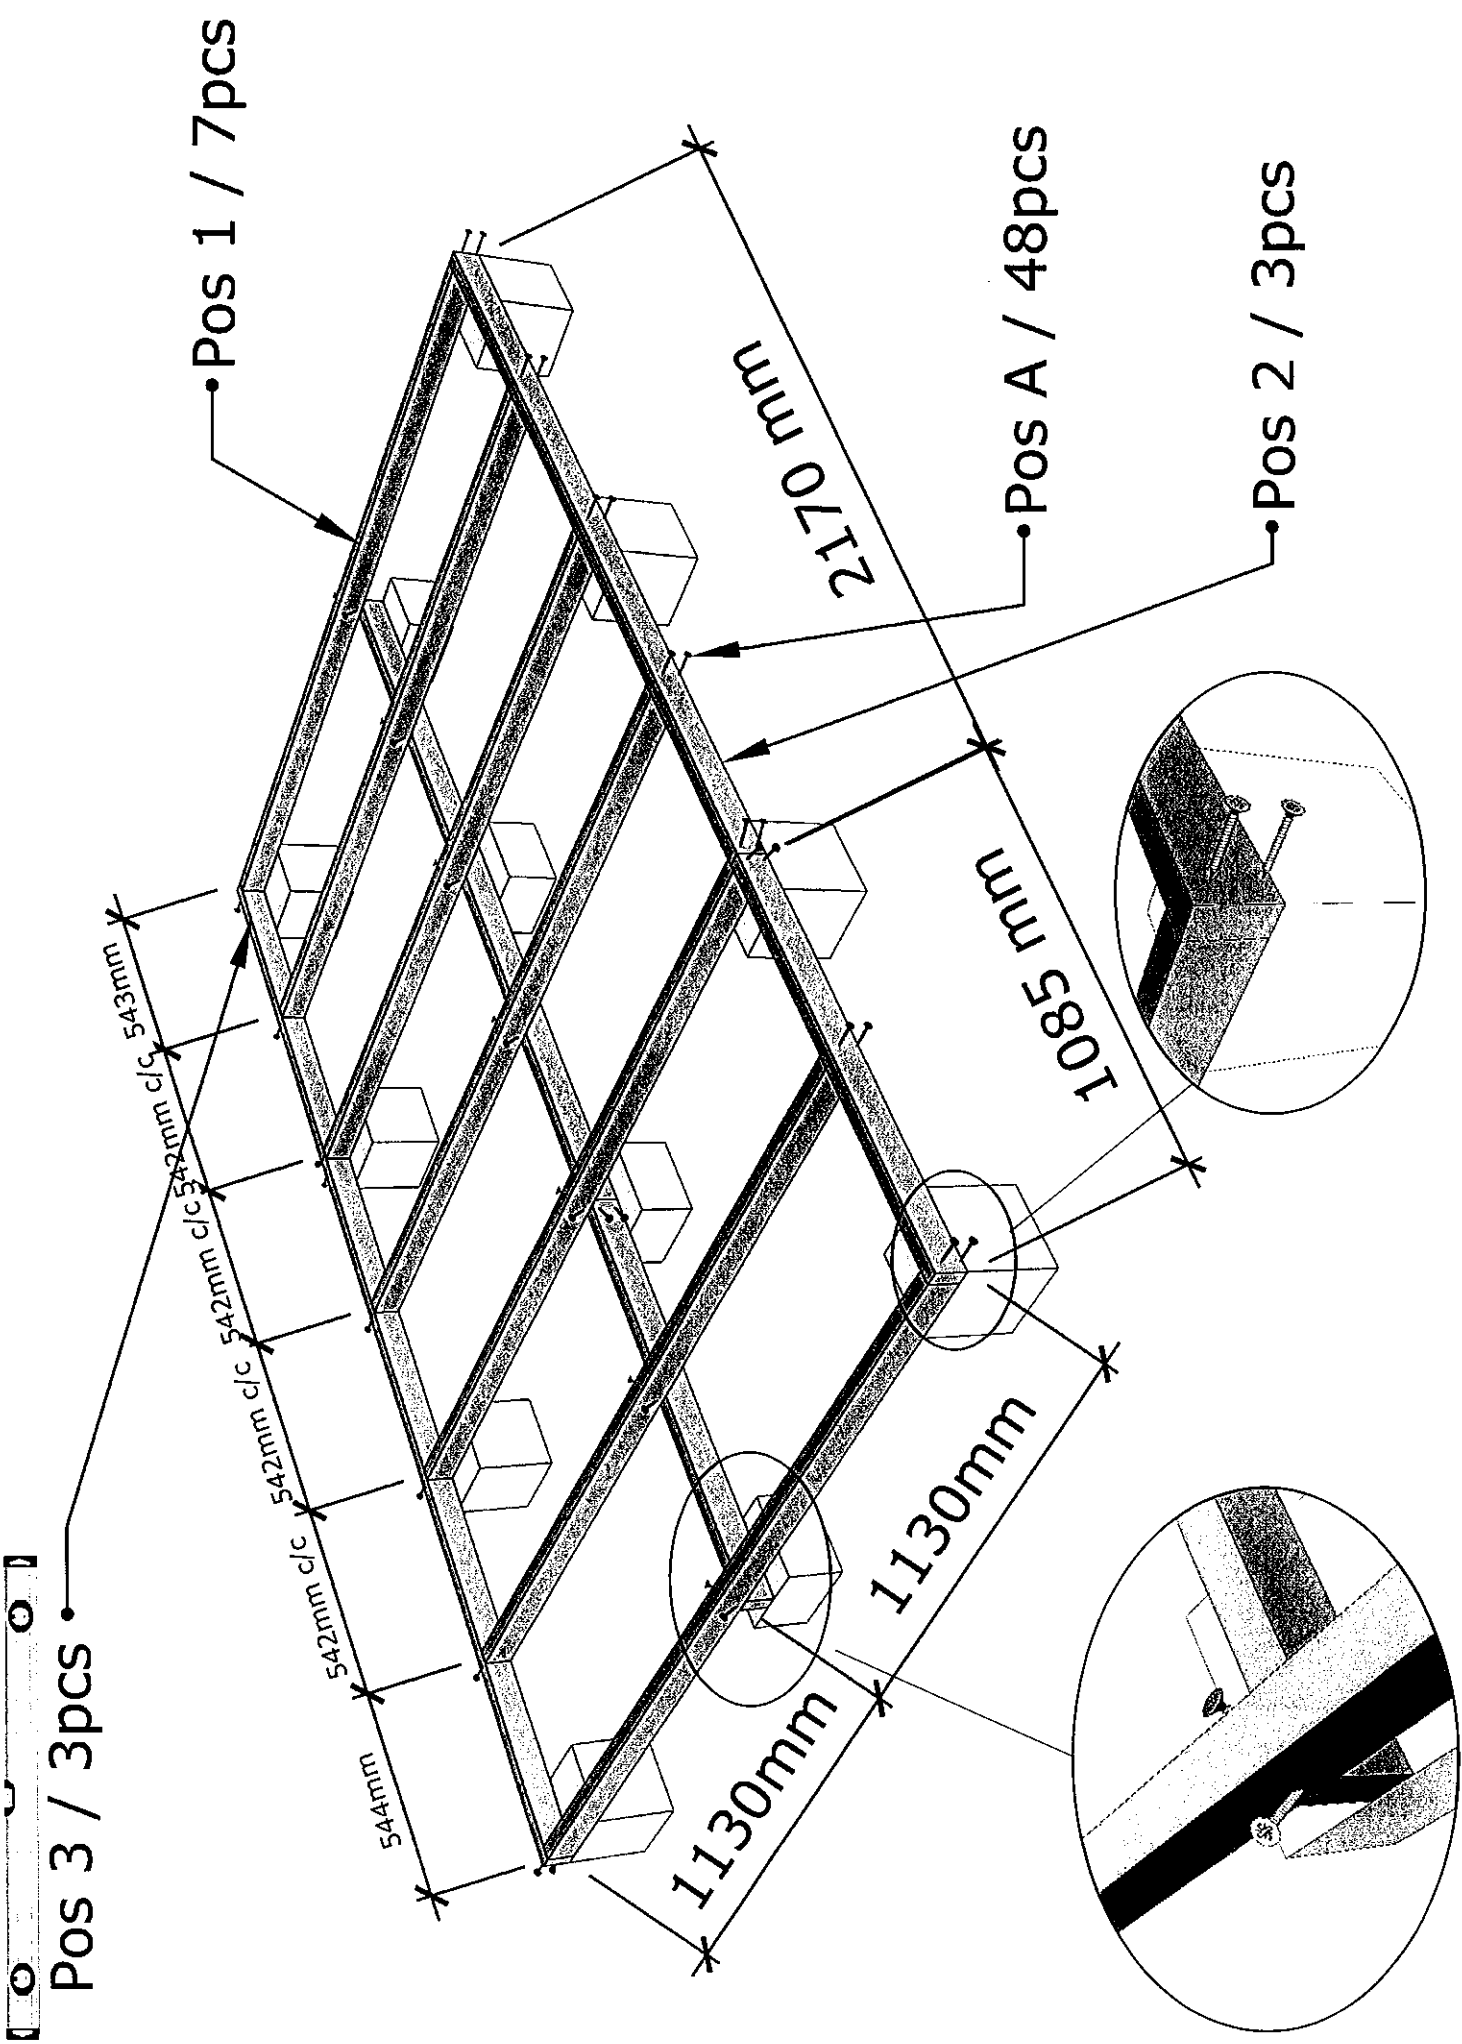

## Förråd 7,5 m<sup>2</sup>

Levereras med färdigspikade väggsektioner. Ett fönster medföljer leveransen och kan sättas in där man själv tycker det passar. Extra bred dörr gör det enkelt och smidigt att få in de större trädgårdsredskapen. Förrådet levereras obehandlat. Svensktillverkat.

### Leveransbeskrivning

<b>Tak</b>	Råspont 17 mm Takåsar 145 mm + 2 x 95 mm Vindskivor 16 x 95 Takfotsbrädor 16 x 70 mm
<b>Yttervägg</b>	Väggsektioner Funkispanel 17 x 120 mm Regelstomme 34 x 45 mm
<b>Golv</b>	Bjälkar 34 x 70 mm Råspont 17 mm
<b>Dörr</b>	Dubbeldörr, oisolerad 129 x 189 cm Ledhasp, skjutregel och hakgångjärn
<b>Fönster</b>	58 x 34 cm plexiglas
<b>Övrigt</b>	Spik ingår Ventilgaller
<b>Tillval</b>	Taksats - Ytpapp och underlagspapp

Långsida

Kortsida

Sektion

Plan

Plintritning

Pos 4 / 26pcs

Pos 5 / 26pcs

Pos B / 416pcs