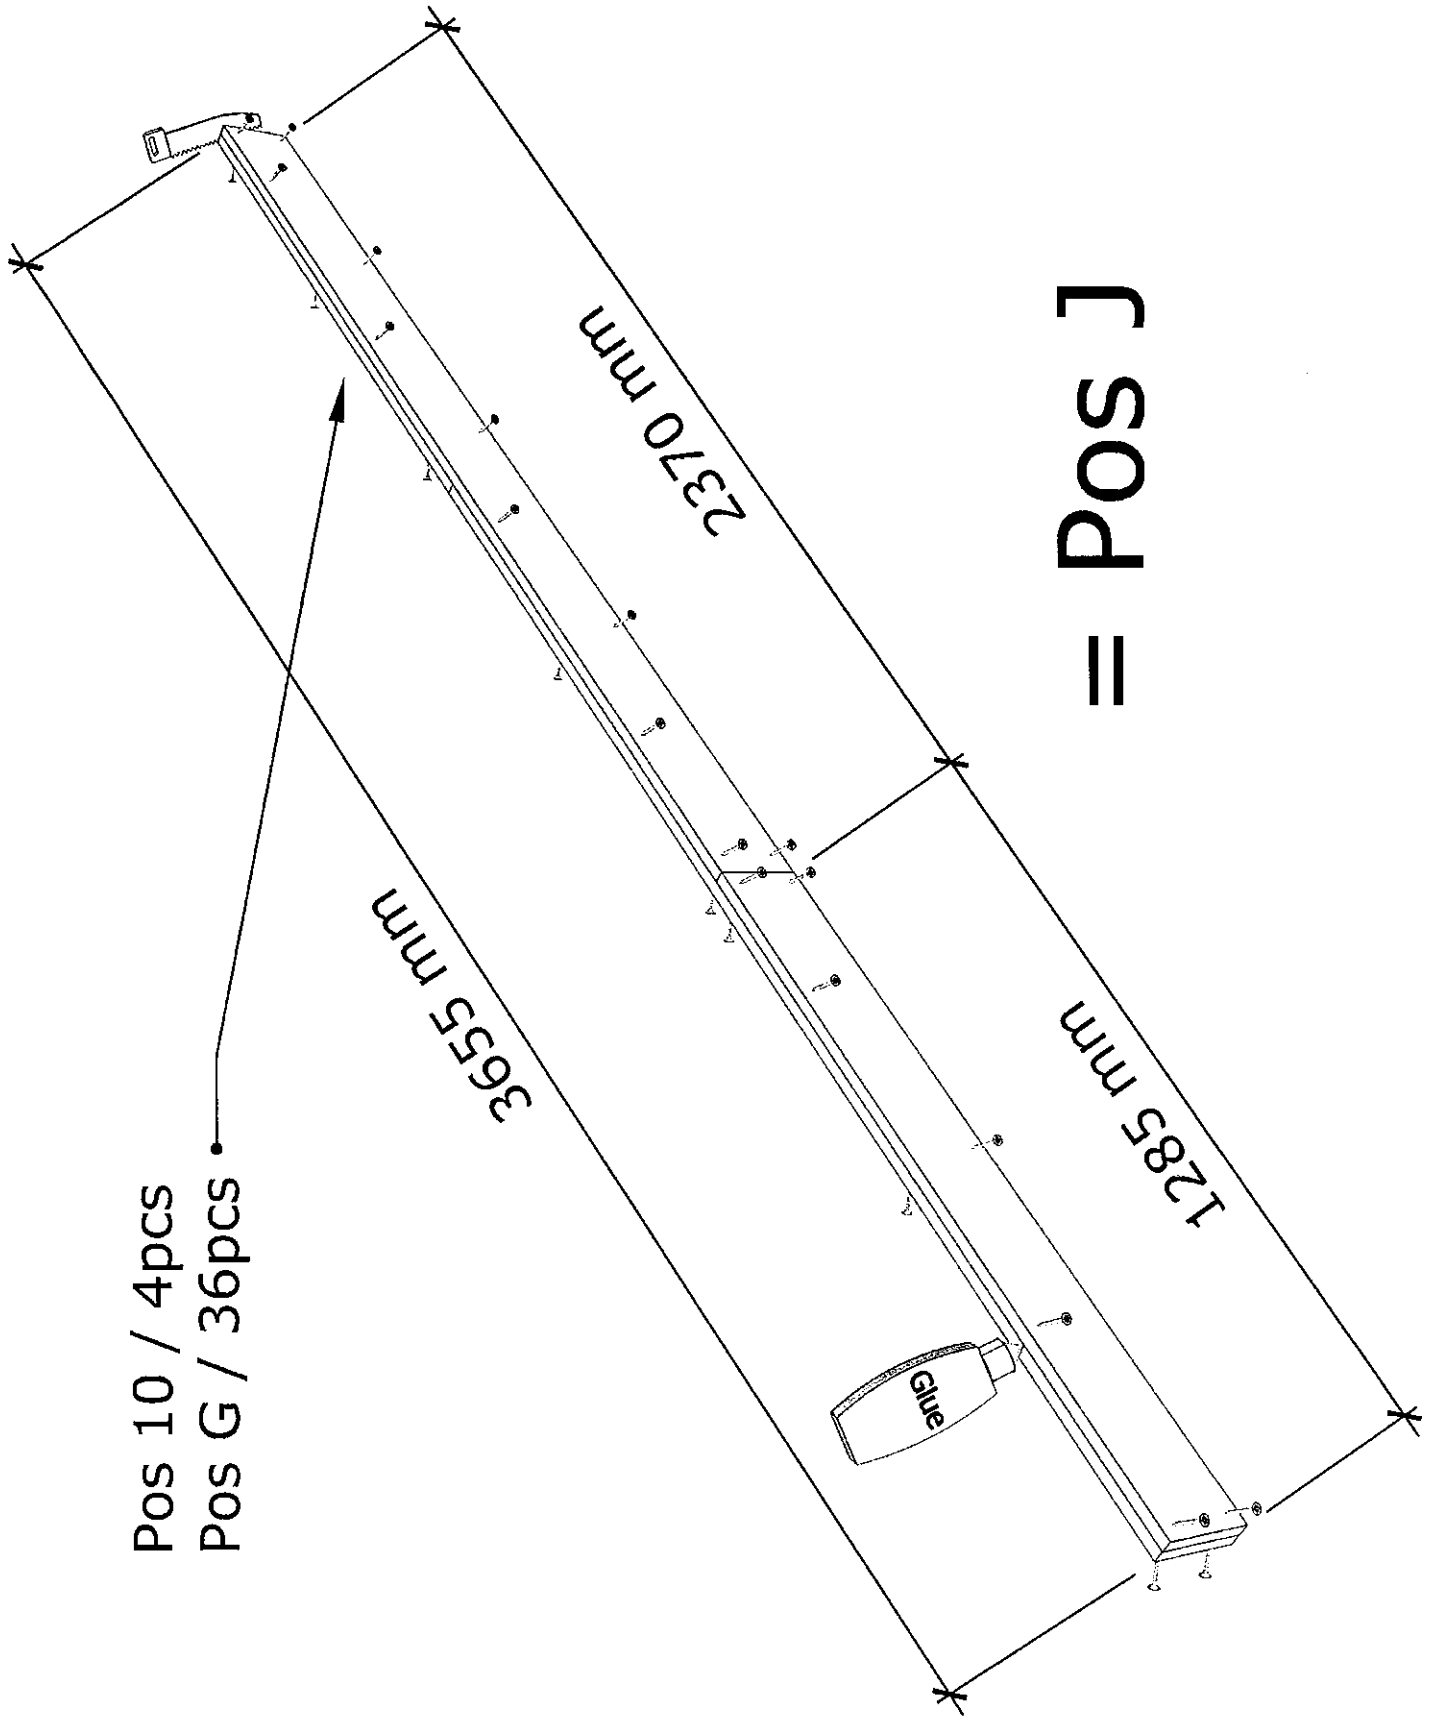

### Leveransbeskrivning

<b>Tak</b>	Råspont 17 mm Takåsar 145 mm + 2 x 95 mm Vindskivor 16 x 95 Takfotsbrädor 16 x 70 mm
<b>Yttervägg</b>	Väggsektioner Funkispanel 17 x 120 mm Regelstomme 34 x 45 mm
<b>Golv</b>	Bjälkar 34 x 70 mm Råspont 17 mm
<b>Dörr</b>	Dubbeldörr, oisolerad 129 x 189 cm Ledhasp, skjutregel och hakgångjärn
<b>Fönster</b>	58 x 34 cm plexiglas
<b>Övrigt</b>	Spik ingår Ventilgaller
<b>Tillval</b>	Taksats - Ytpapp och underlagspapp

Pos 6 / 2pcs  
Pos B / 9 pcs

Pos 7 / 1pc  
Pos A / 4 pcs

Pos 6 / 2pcs  
Pos B / 9 pcs

Pos 8 / 1pc  
Pos B / 8pcs

Pos VG / 1pc  
Pos A / 6pcs

Pos VG / 1pc  
Pos A / 6pcs

Pos 9 / 4pcs

Pos G / 36pcs

2X = POS I

Pos 10 / 4pcs  
Pos G / 36pcs

= POS J

Pos 11 / 84pcs

Pos B / 504pcs

Pos 6 / 4pcs  
Pos B / 30pcs

Pos 12 / 4pcs  
Pos B / 28pcs

• Pos 13 / 4pcs  
Pos B / 36pcs

Pos 14 / 3pcs  
Pos B / 15pcs •

Pos 12 / 11pcs  
Pos B / 88pcs

Pos DD / 1pc  
Pos C / 2pcs •

Pos D / 1pc

Ø12mm

Ø75mm

Pos H / 2pcs