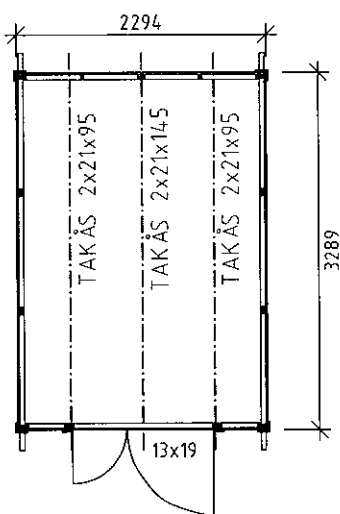

### Art.nr 10045

Byggyta	7,5 m <sup>2</sup>
Takyta	10,1 m <sup>2</sup>
Taklängd	3655 mm
Takfallslängd	1377 mm
Taklutning	18°
Tak Snözon	2,5
Totalhöjd	2500 mm
Högsta höjd inv.	2270 mm
Lägsta höjd inv.	2030 mm

### Leveransbeskrivning

<b>Tak</b>	Råspont 17 mm Takåsar 145 mm + 2 x 95 mm Vindskivor 16 x 95 Takfotsbrädor 16 x 70 mm
<b>Yttervägg</b>	Väggsektioner Funkispanel 17 x 120 mm Regelstomme 34 x 45 mm
<b>Golv</b>	Bjälkar 34 x 70 mm Råspont 17 mm
<b>Dörr</b>	Dubbeldörr, oisolerad 129 x 189 cm Ledhasp, skjutregel och hakgångjärn
<b>Fönster</b>	58 x 34 cm plexiglas
<b>Övrigt</b>	Spik ingår Ventilgaller
<b>Tillval</b>	Taksats - Ytpapp och underlagspapp

Långsida

Kortsida

Sektion

Plan

Plintritning

Pos 4 / 26pcs

Pos 5 / 26pcs

Pos B / 416pcs

Pos 14 / 3pcs  
Pos B / 15pcs •

Pos 12 / 11pcs  
Pos B / 88pcs

Pos DD / 1pc  
Pos C / 2pcs •

Pos D / 1pc

Ø12mm

Ø75mm

Pos H / 2pcs