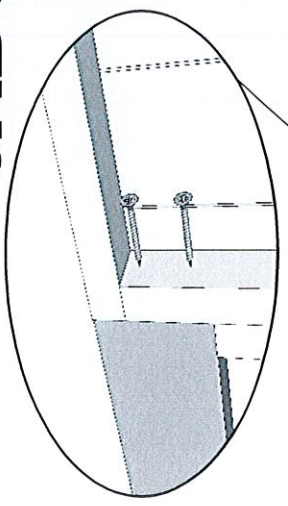

### Leveransbeskrivning

<b>Tak</b>	Råspont 17 mm Takåsar 145 mm + 2 x 95 mm Vindskivor 16 x 95 Takfotsbrädor 16 x 70 mm
<b>Yttervägg</b>	Väggsektioner Funkispanel 17 x 120 mm Regelstomme 34 x 45 mm
<b>Golv</b>	Bjälkar 34 x 70 mm Råspont 17 mm
<b>Dörr</b>	Dubbeldörr, oisolerad 129 x 189 cm Ledhasp, skjutregel och hakgångjärn
<b>Fönster</b>	58 x 34 cm plexiglas
<b>Övrigt</b>	Spik ingår Ventilgaller
<b>Tillval</b>	Taksats - Ytpapp och underlagspapp

Långsida

Kortsida

Sektion

Plan

Plintritning

Pos 4 / 26pcs

Pos 5 / 26pcs

Pos B / 416pcs

Pos 6 / 2pcs  
Pos B / 9 pcs

Pos 7 / 1pc  
Pos A / 4 pcs

Pos 6 / 2pcs  
Pos B / 9 pcs

Pos 8 / 1pc  
Pos B / 8pcs

Pos VG / 1pc  
Pos A / 6pcs

Pos VG / 1pc  
Pos A / 6pcs

Pos 9 / 4pcs

Pos G / 36pcs