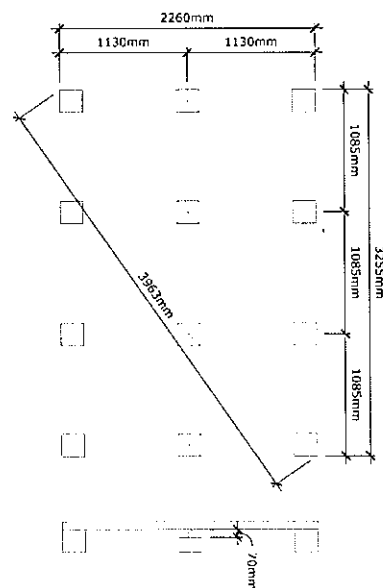

### Art.nr 10045

Byggyta	7,5 m <sup>2</sup>
Takyta	10,1 m <sup>2</sup>
Taklängd	3655 mm
Takfallslängd	1377 mm
Taklutning	18°
Tak Snözon	2,5
Totalhöjd	2500 mm
Högsta höjd inv.	2270 mm
Lägsta höjd inv.	2030 mm

### Leveransbeskrivning

<b>Tak</b>	Råspont 17 mm Takåsar 145 mm + 2 x 95 mm Vindskivor 16 x 95 Takfotsbrädor 16 x 70 mm
<b>Yttervägg</b>	Väggsektioner Funkispanel 17 x 120 mm Regelstomme 34 x 45 mm
<b>Golv</b>	Bjälkar 34 x 70 mm Råspont 17 mm
<b>Dörr</b>	Dubbeldörr, oisolerad 129 x 189 cm Ledhasp, skjutregel och hakgångjärn
<b>Fönster</b>	58 x 34 cm plexiglas
<b>Övrigt</b>	Spik ingår Ventilgaller
<b>Tillval</b>	Taksats - Ytpapp och underlagspapp

Långsida

Kortsida

Sektion

Plan

Plintritning

Pos 4 / 26pcs

Pos 5 / 26pcs

Pos B / 416pcs

Pos 6 / 2pcs  
Pos B / 9 pcs

Pos 7 / 1pc  
Pos A / 4 pcs

Pos 6 / 2pcs  
Pos B / 9 pcs

Pos 8 / 1pc  
Pos B / 8pcs

Pos VG / 1pc  
Pos A / 6pcs

Pos VG / 1pc  
Pos A / 6pcs

Pos 9 / 4pcs

Pos G / 36pcs