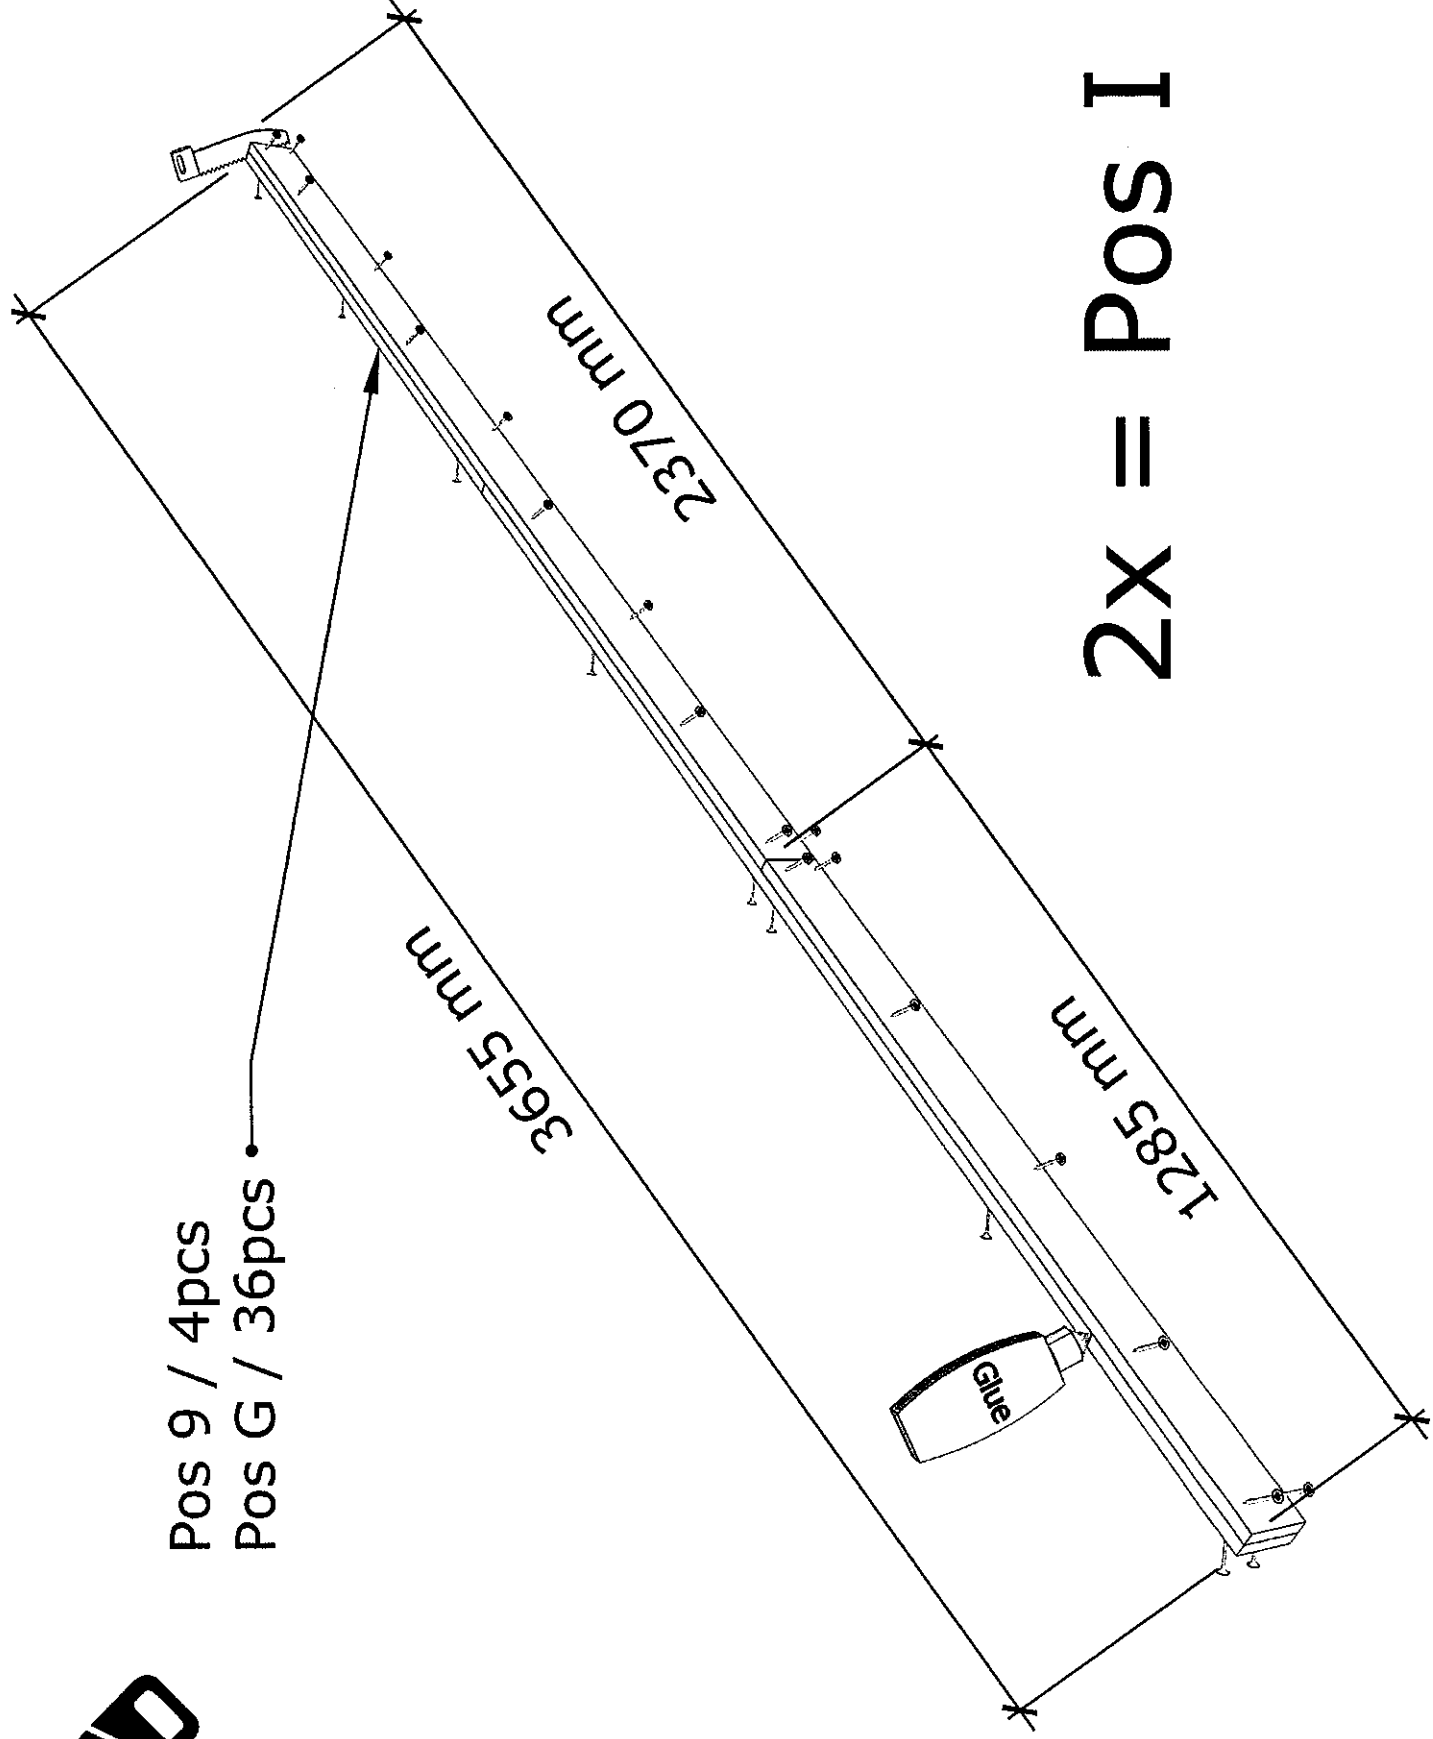

### Leveransbeskrivning

<b>Tak</b>	Råspont 17 mm Takåsar 145 mm + 2 x 95 mm Vindskivor 16 x 95 Takfotsbrädor 16 x 70 mm
<b>Yttervägg</b>	Väggsektioner Funkispanel 17 x 120 mm Regelstomme 34 x 45 mm
<b>Golv</b>	Bjälkar 34 x 70 mm Råspont 17 mm
<b>Dörr</b>	Dubbeldörr, oisolerad 129 x 189 cm Ledhasp, skjutregel och hakgångjärn
<b>Fönster</b>	58 x 34 cm plexiglas
<b>Övrigt</b>	Spik ingår Ventilgaller
<b>Tillval</b>	Taksats - Ytpapp och underlagspapp

Pos 6 / 2pcs  
Pos B / 9 pcs

Pos 7 / 1pc  
Pos A / 4 pcs

Pos 6 / 2pcs  
Pos B / 9 pcs

Pos 8 / 1pc  
Pos B / 8pcs

Pos VG / 1pc  
Pos A / 6pcs

Pos VG / 1pc  
Pos A / 6pcs

Pos 9 / 4pcs

Pos G / 36pcs

2X = POS I

Pos 10 / 4pcs  
Pos G / 36pcs

= POS J

Pos 11 / 84pcs

Pos B / 504pcs

Pos 6 / 4pcs  
Pos B / 30pcs

Pos 12 / 4pcs  
Pos B / 28pcs

• Pos 13 / 4pcs  
Pos B / 36pcs

Pos 14 / 3pcs  
Pos B / 15pcs •

Pos 12 / 11pcs  
Pos B / 88pcs

Pos DD / 1pc  
Pos C / 2pcs •

Pos D / 1pc

Ø12mm

Ø75mm

Pos H / 2pcs