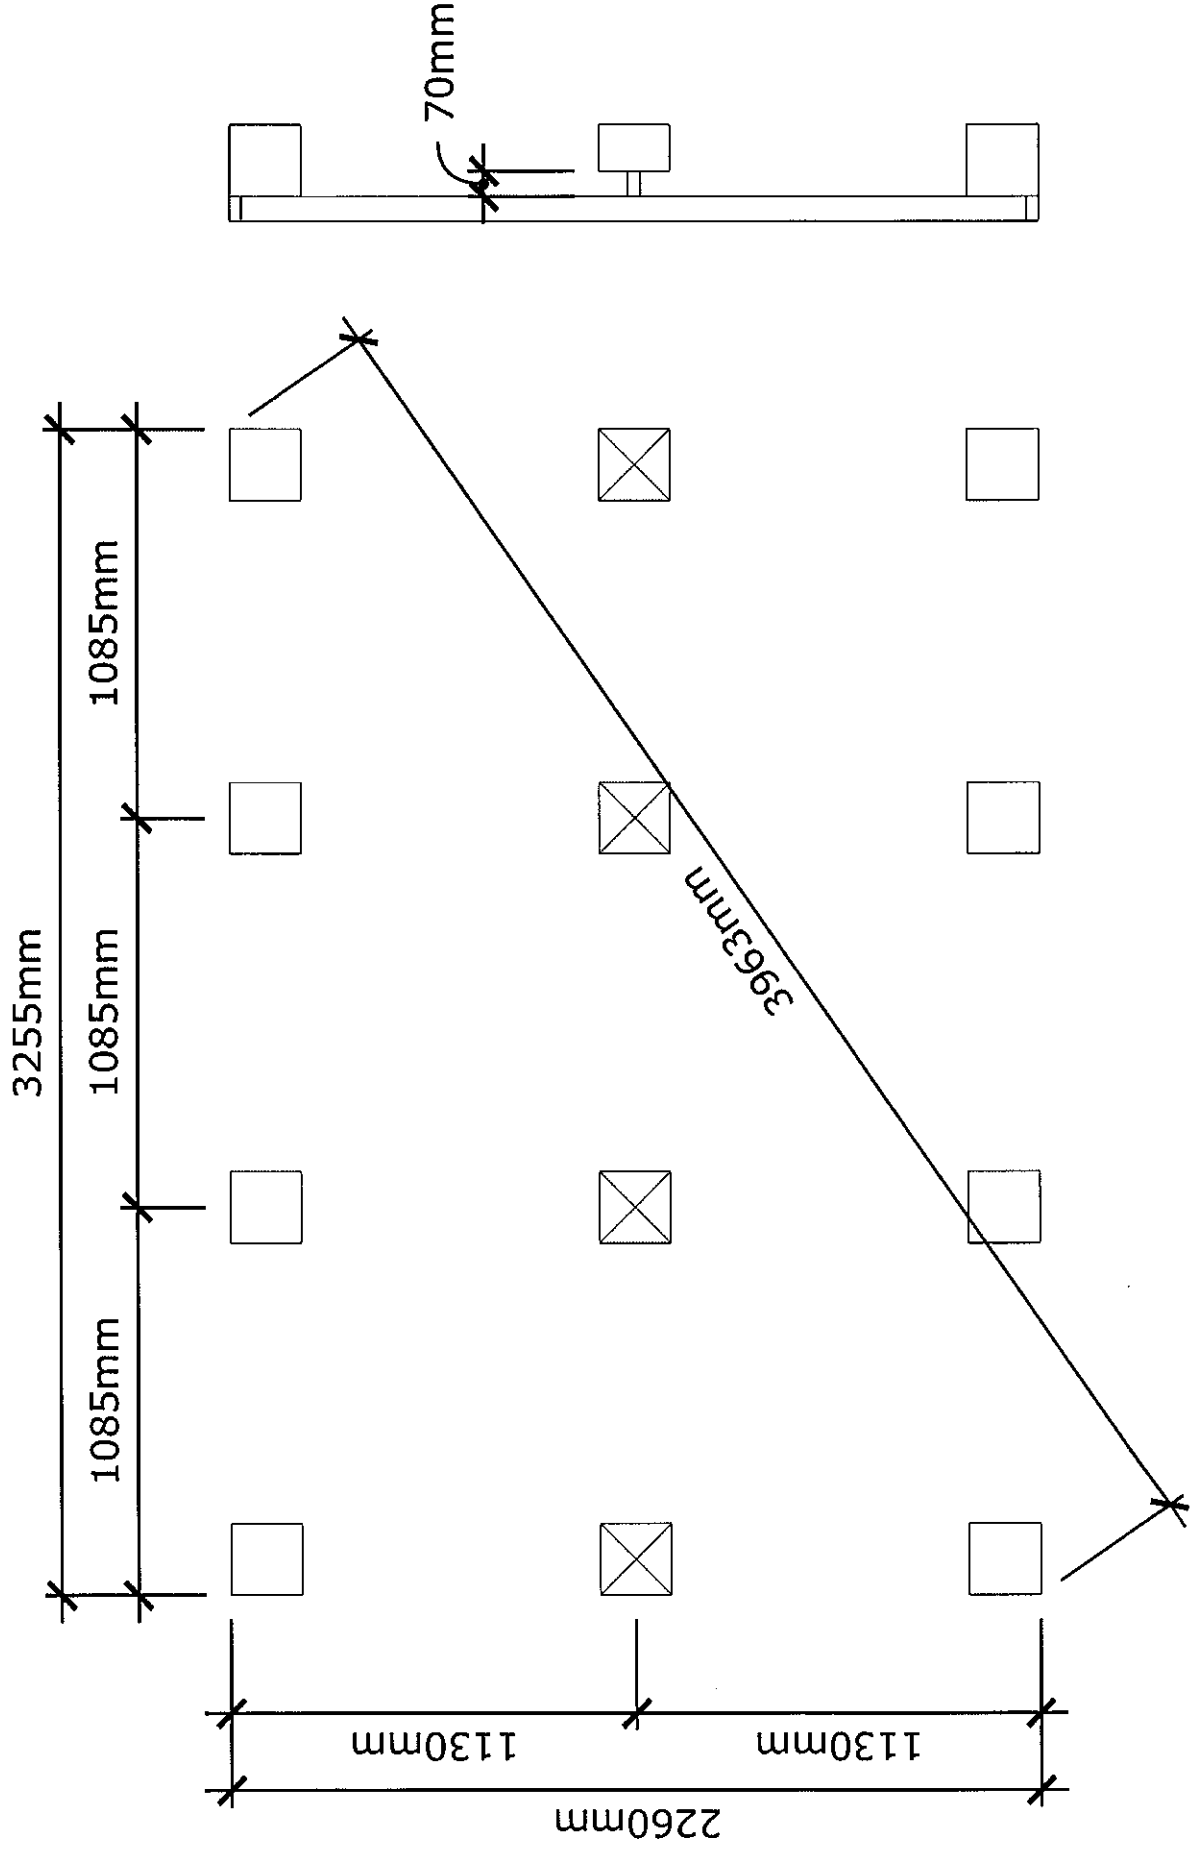

### Art.nr 10045

Byggyta	7,5 m <sup>2</sup>
Takyta	10,1 m <sup>2</sup>
Taklängd	3655 mm
Takfallslängd	1377 mm
Taklutning	18°
Tak Snözon	2,5
Totalhöjd	2500 mm
Högsta höjd inv.	2270 mm
Lägsta höjd inv.	2030 mm

### Leveransbeskrivning

<b>Tak</b>	Råspont 17 mm Takåsar 145 mm + 2 x 95 mm Vindskivor 16 x 95 Takfotsbrädor 16 x 70 mm
<b>Yttervägg</b>	Väggsektioner Funkispanel 17 x 120 mm Regelstomme 34 x 45 mm
<b>Golv</b>	Bjälkar 34 x 70 mm Råspont 17 mm
<b>Dörr</b>	Dubbeldörr, oisolerad 129 x 189 cm Ledhasp, skjutregel och hakgångjärn
<b>Fönster</b>	58 x 34 cm plexiglas
<b>Övrigt</b>	Spik ingår Ventilgaller
<b>Tillval</b>	Taksats - Ytpapp och underlagspapp

Långsida

Kortsida

Sektion

Plan

Plintritning

Pos 4 / 26pcs

Pos 5 / 26pcs

Pos B / 416pcs

Pos 6 / 2pcs  
Pos B / 9 pcs

Pos 7 / 1pc  
Pos A / 4 pcs

Pos 6 / 2pcs  
Pos B / 9 pcs

Pos 8 / 1pc  
Pos B / 8pcs

Pos VG / 1pc  
Pos A / 6pcs

Pos VG / 1pc  
Pos A / 6pcs

Pos 9 / 4pcs

Pos G / 36pcs