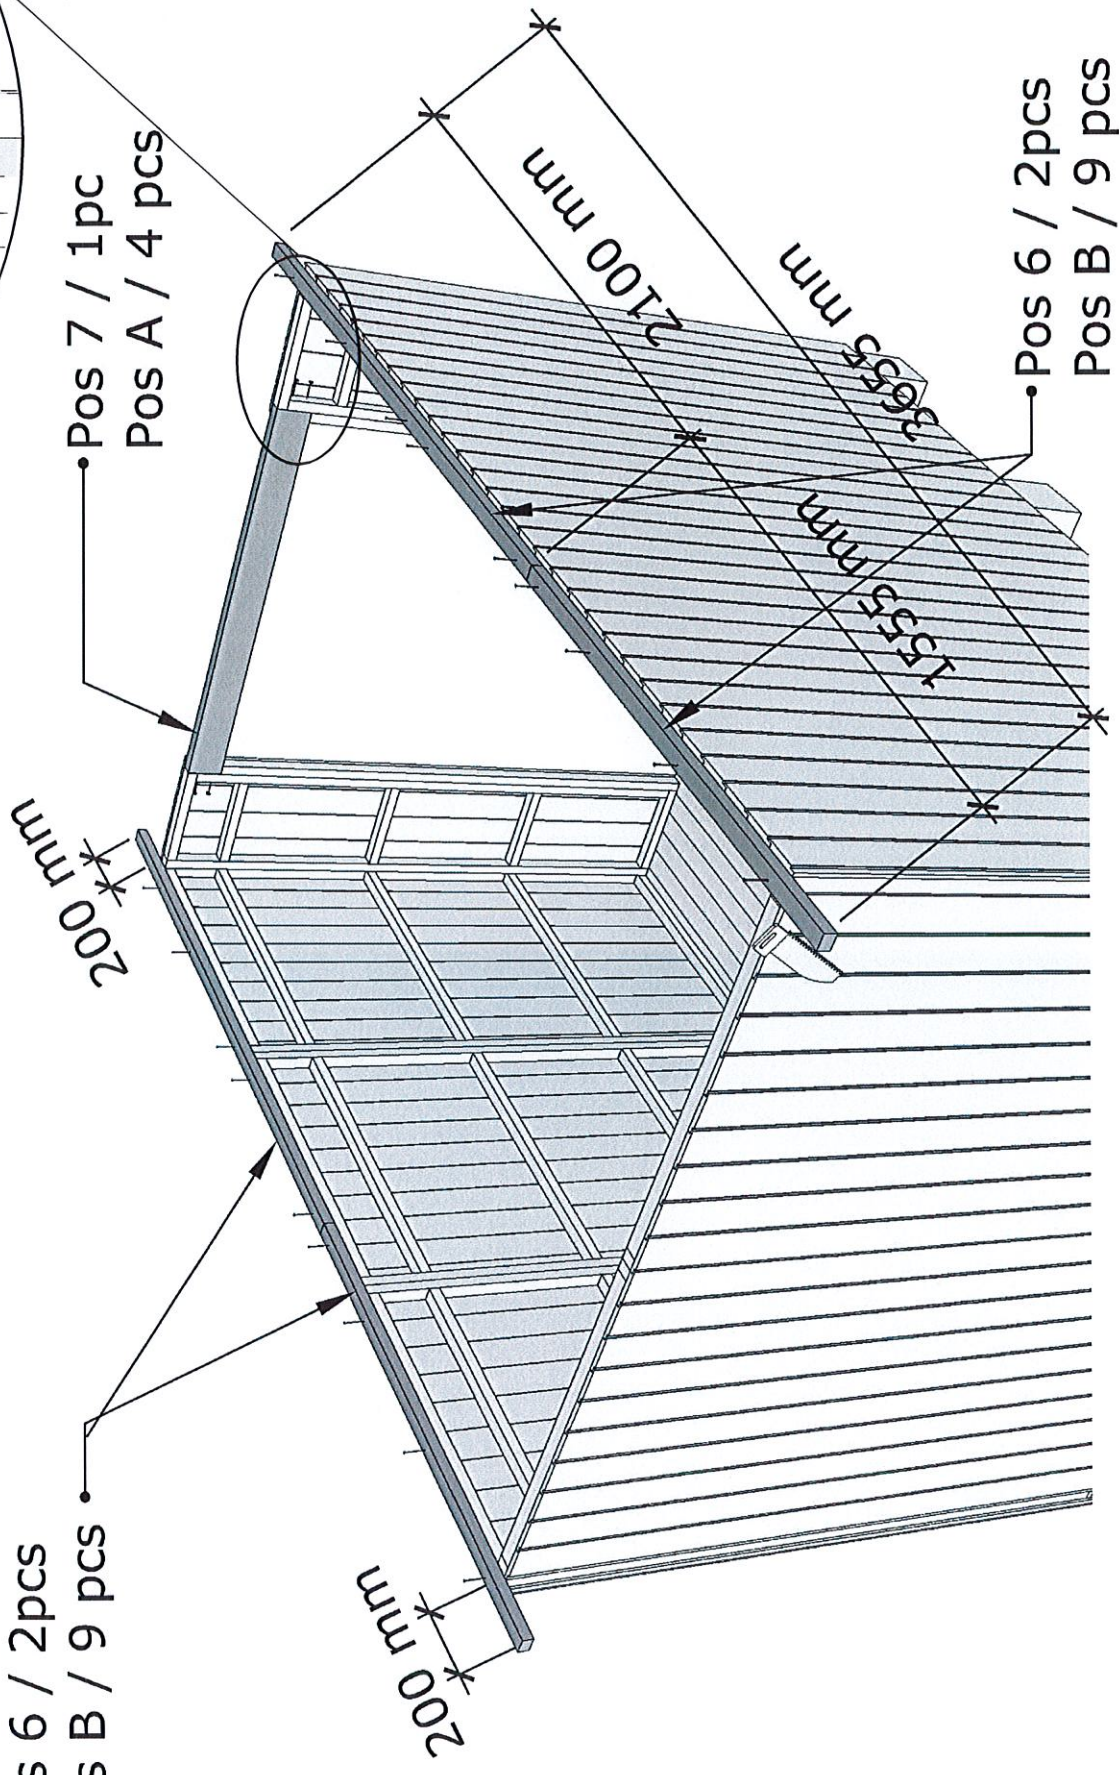

## Förråd 7,5 m<sup>2</sup>

Levereras med färdigspikade väggsektioner. Ett fönster medföljer leveransen och kan sättas in där man själv tycker det passar. Extra bred dörr gör det enkelt och smidigt att få in de större trädgårdsredskapen. Förrådet levereras obehandlat. Svensktillverkat.

### Leveransbeskrivning

<b>Tak</b>	Råspont 17 mm Takåsar 145 mm + 2 x 95 mm Vindskivor 16 x 95 Takfotsbrädor 16 x 70 mm
<b>Yttervägg</b>	Väggsektioner Funkispanel 17 x 120 mm Regelstomme 34 x 45 mm
<b>Golv</b>	Bjälkar 34 x 70 mm Råspont 17 mm
<b>Dörr</b>	Dubbeldörr, oisolerad 129 x 189 cm Ledhasp, skjutregel och hakgångjärn
<b>Fönster</b>	58 x 34 cm plexiglas
<b>Övrigt</b>	Spik ingår Ventilgaller
<b>Tillval</b>	Taksats - Ytpapp och underlagspapp

Långsida

Kortsida

Sektion

Plan

Plintritning

Pos 4 / 26pcs

Pos 5 / 26pcs

Pos B / 416pcs

Pos 6 / 2pcs  
Pos B / 9 pcs

Pos 7 / 1pc  
Pos A / 4 pcs

Pos 6 / 2pcs  
Pos B / 9 pcs

Pos 8 / 1pc  
Pos B / 8pcs

Pos VG / 1pc  
Pos A / 6pcs

Pos VG / 1pc  
Pos A / 6pcs

Pos 9 / 4pcs

Pos G / 36pcs