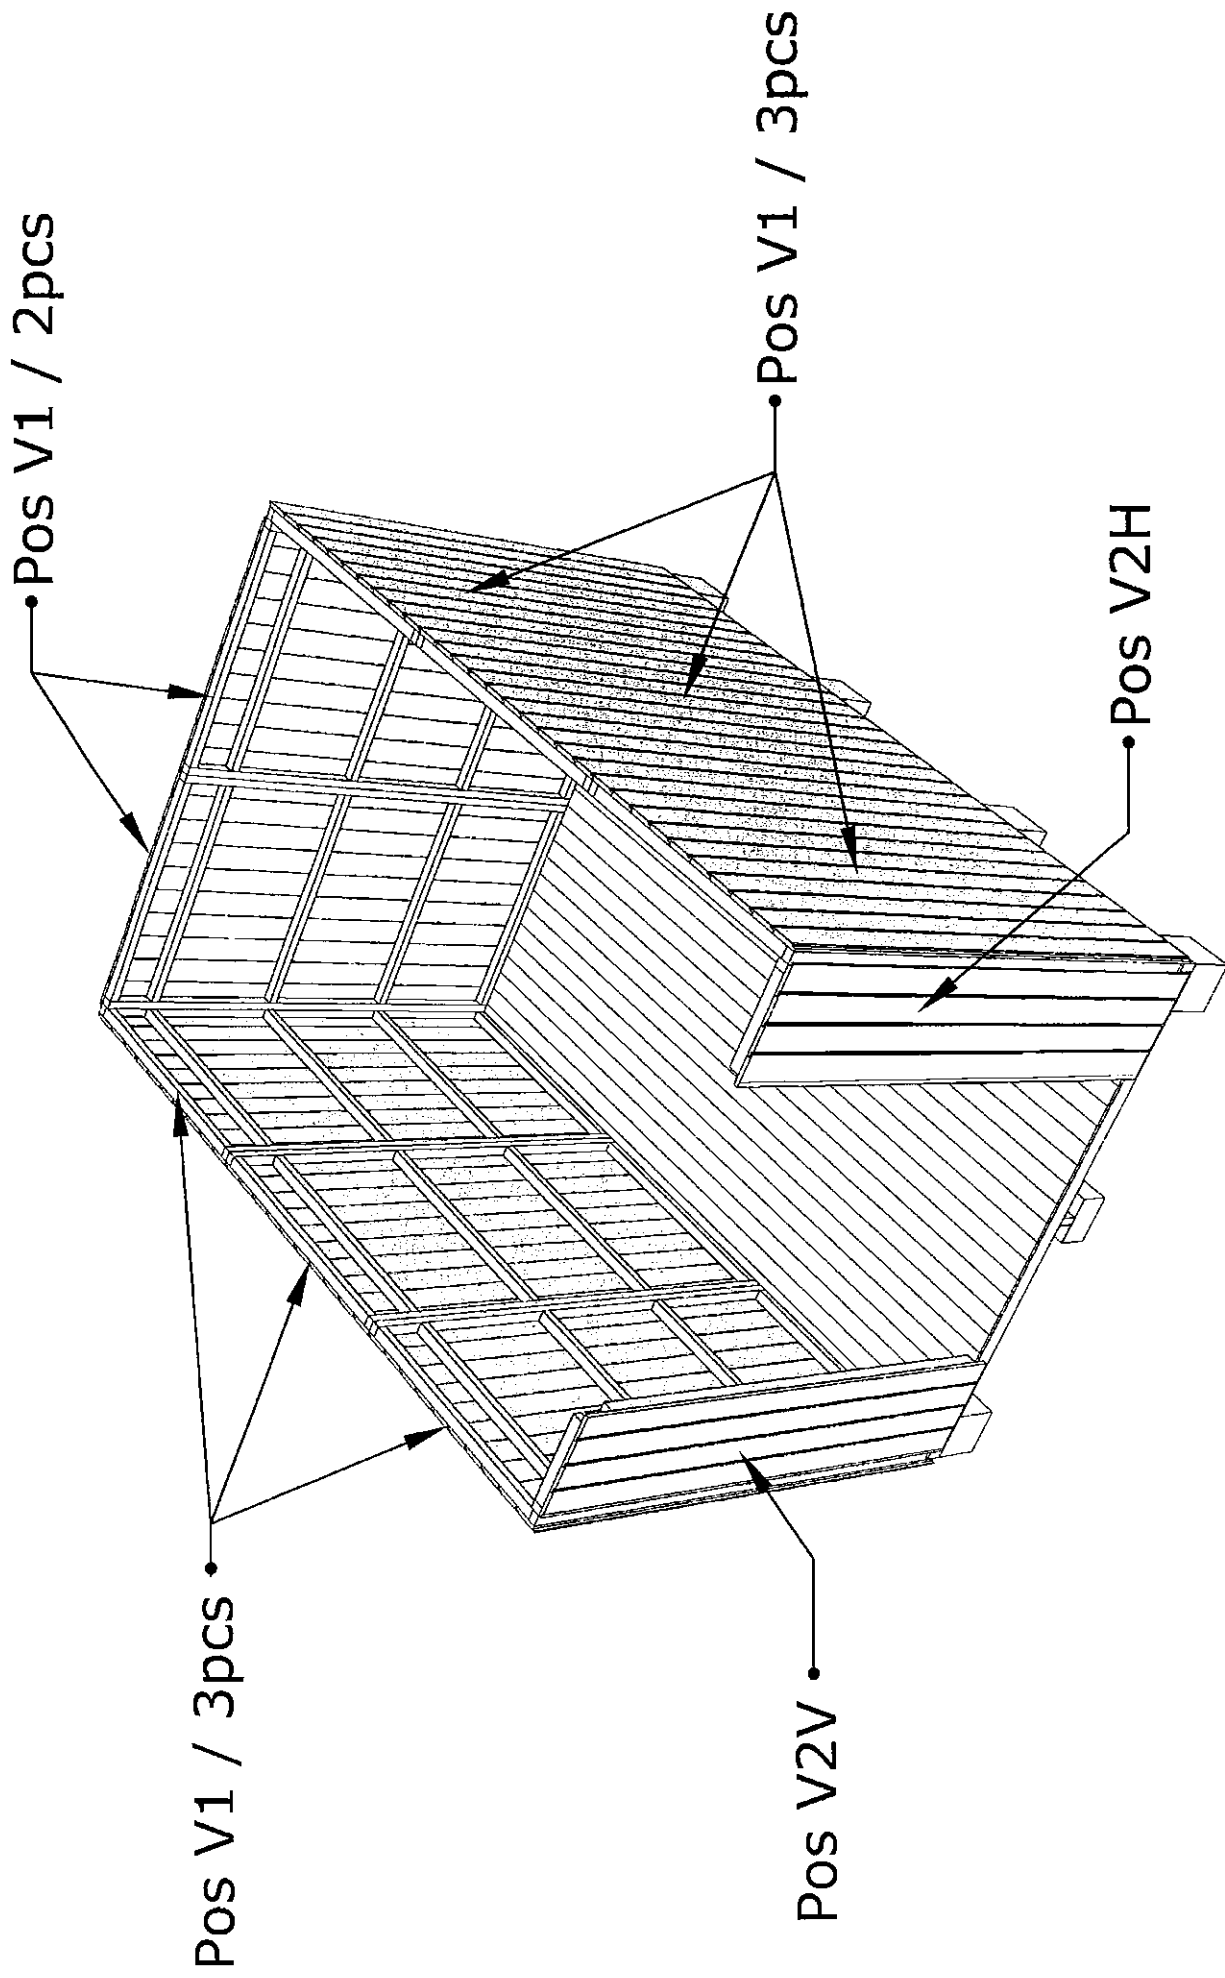

## Förråd 7,5 m<sup>2</sup>

Levereras med färdigspikade väggsektioner. Ett fönster medföljer leveransen och kan sättas in där man själv tycker det passar. Extra bred dörr gör det enkelt och smidigt att få in de större trädgårdsredskapen. Förrådet levereras obehandlat. Svensktillverkat.

### Leveransbeskrivning

<b>Tak</b>	Råspont 17 mm Takåsar 145 mm + 2 x 95 mm Vindskivor 16 x 95 Takfotsbrädor 16 x 70 mm
<b>Yttervägg</b>	Väggsektioner Funkispanel 17 x 120 mm Regelstomme 34 x 45 mm
<b>Golv</b>	Bjälkar 34 x 70 mm Råspont 17 mm
<b>Dörr</b>	Dubbeldörr, oisolerad 129 x 189 cm Ledhasp, skjutregel och hakgångjärn
<b>Fönster</b>	58 x 34 cm plexiglas
<b>Övrigt</b>	Spik ingår Ventilgaller
<b>Tillval</b>	Taksats - Ytpapp och underlagspapp

Långsida

Kortsida

Sektion

Plan

Plintritning

Pos 4 / 26pcs

Pos 5 / 26pcs

Pos B / 416pcs

Pos 6 / 2pcs  
Pos B / 9 pcs

Pos 7 / 1pc  
Pos A / 4 pcs

Pos 6 / 2pcs  
Pos B / 9 pcs

Pos 8 / 1pc  
Pos B / 8pcs

Pos VG / 1pc  
Pos A / 6pcs

Pos VG / 1pc  
Pos A / 6pcs

Pos 9 / 4pcs

Pos G / 36pcs